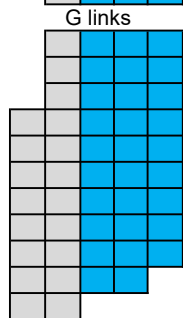

### Kammermusiksaal Philharmonie

- Preisklasse 1 35 €
- Preisklasse 2 29 €
- Preisklasse 3 23 €
- Preisklasse 4 17 €
- Preisklasse 5 11 €

4 Behindertenplätze  
5 Plätze für Begleiter