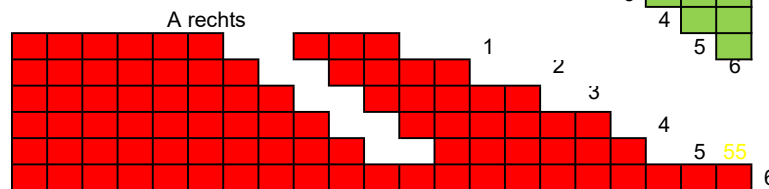

### Kammermusiksaal Philharmonie

- Preisklasse 1 35 €
- Preisklasse 2 29 €
- Preisklasse 3 23 €
- Preisklasse 4 17 €
- Preisklasse 5 11 €

4 Behindertenplätze  
5 Plätze für Begleiter