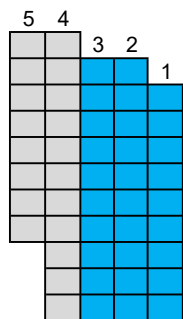

### Kammermusiksaal Philharmonie

- Preisklasse 1 35 €
- Preisklasse 2 29 €
- Preisklasse 3 23 €
- Preisklasse 4 17 €
- Preisklasse 5 11 €

4 Behindertenplätze  
5 Plätze für Begleiter