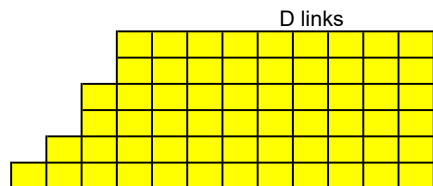

### Kammermusiksaal Philharmonie

- Preisklasse 1 35 €
- Preisklasse 2 29 €
- Preisklasse 3 23 €
- Preisklasse 4 17 €
- Preisklasse 5 11 €

4 Behindertenplätze  
5 Plätze für Begleiter