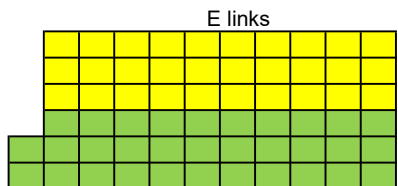

### Kammermusiksaal Philharmonie

- Preisklasse 1 35 €
- Preisklasse 2 29 €
- Preisklasse 3 23 €
- Preisklasse 4 17 €
- Preisklasse 5 11 €

4 Behindertenplätze  
5 Plätze für Begleiter