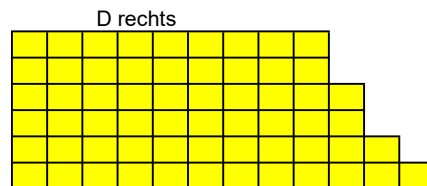

### Kammermusiksaal Philharmonie

- Preisklasse 1 35 €
- Preisklasse 2 29 €
- Preisklasse 3 23 €
- Preisklasse 4 17 €
- Preisklasse 5 11 €

4 Behindertenplätze  
5 Plätze für Begleiter