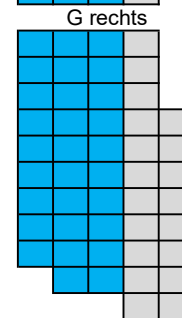

### Kammermusiksaal Philharmonie

- Preisklasse 1 35 €
- Preisklasse 2 29 €
- Preisklasse 3 23 €
- Preisklasse 4 17 €
- Preisklasse 5 11 €

4 Behindertenplätze  
5 Plätze für Begleiter