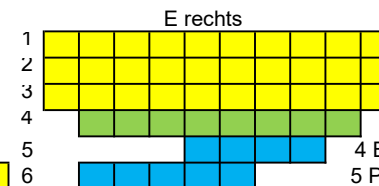

### Kammermusiksaal Philharmonie

- Preisklasse 1 35 €
- Preisklasse 2 29 €
- Preisklasse 3 23 €
- Preisklasse 4 17 €
- Preisklasse 5 11 €

4 Behindertenplätze  
5 Plätze für Begleiter