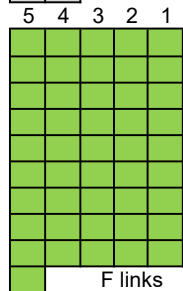

### Kammermusiksaal Philharmonie

- Preisklasse 1 35 €
- Preisklasse 2 29 €
- Preisklasse 3 23 €
- Preisklasse 4 17 €
- Preisklasse 5 11 €

4 Behindertenplätze  
5 Plätze für Begleiter