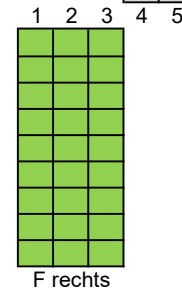

### Kammermusiksaal Philharmonie

- Preisklasse 1 35 €
- Preisklasse 2 29 €
- Preisklasse 3 23 €
- Preisklasse 4 17 €
- Preisklasse 5 11 €

4 Behindertenplätze  
5 Plätze für Begleiter