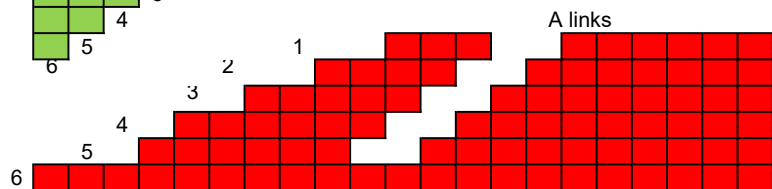

### Kammermusiksaal Philharmonie

- Preisklasse 1 35 €
- Preisklasse 2 29 €
- Preisklasse 3 23 €
- Preisklasse 4 17 €
- Preisklasse 5 11 €

4 Behindertenplätze  
5 Plätze für Begleiter