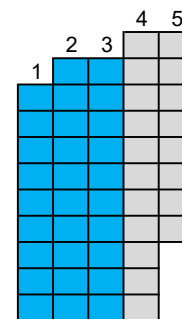

### Kammermusiksaal Philharmonie

- Preisklasse 1 35 €
- Preisklasse 2 29 €
- Preisklasse 3 23 €
- Preisklasse 4 17 €
- Preisklasse 5 11 €

4 Behindertenplätze  
5 Plätze für Begleiter