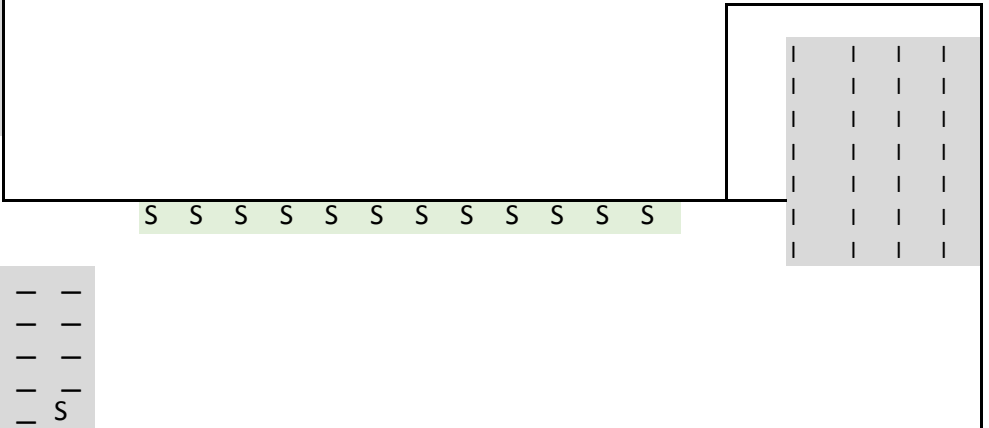

Kreuzkirche Spremberg

Empore

-  Preisklasse A 20 €
-  Preisklasse B 10 €

grün: Plätze mit guter Sicht
alle anderen Plätze sind sichtbar

S S S S S S S S S S S S S