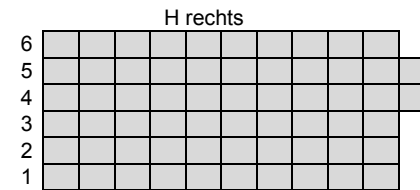

Kammermusiksaal Philharmonie

- Preisklasse 1 35 €
- Preisklasse 2 29 €
- Preisklasse 3 23 €
- Preisklasse 4 17 €
- Preisklasse 5 11 €

4 Behindertenplätze
5 Plätze für Begleiter