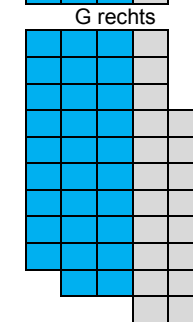

Kammermusiksaal Philharmonie

- Preisklasse 1 35 €
- Preisklasse 2 29 €
- Preisklasse 3 23 €
- Preisklasse 4 17 €
- Preisklasse 5 11 €

4 Behindertenplätze
5 Plätze für Begleiter