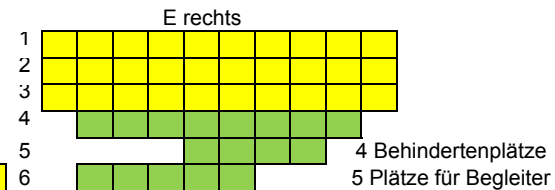

Kammermusiksaal Philharmonie

- Preisklasse 1 35 €
- Preisklasse 2 29 €
- Preisklasse 3 23 €
- Preisklasse 4 17 €
- Preisklasse 5 11 €

4 Behindertenplätze
5 Plätze für Begleiter