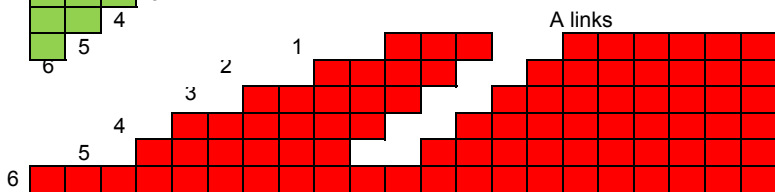

Kammermusiksaal Philharmonie

- Preisklasse 1 35 €
- Preisklasse 2 29 €
- Preisklasse 3 23 €
- Preisklasse 4 17 €
- Preisklasse 5 11 €

4 Behindertenplätze
5 Plätze für Begleiter