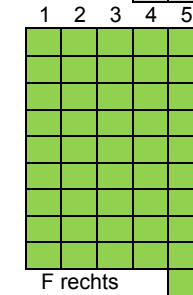

Kammermusiksaal Philharmonie

- Preisklasse 1 35 €
- Preisklasse 2 29 €
- Preisklasse 3 23 €
- Preisklasse 4 17 €
- Preisklasse 5 11 €

4 Behindertenplätze
5 Plätze für Begleiter