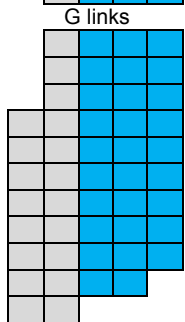

Kammermusiksaal Philharmonie

- Preisklasse 1 35 €
- Preisklasse 2 29 €
- Preisklasse 3 23 €
- Preisklasse 4 17 €
- Preisklasse 5 11 €

4 Behindertenplätze
5 Plätze für Begleiter