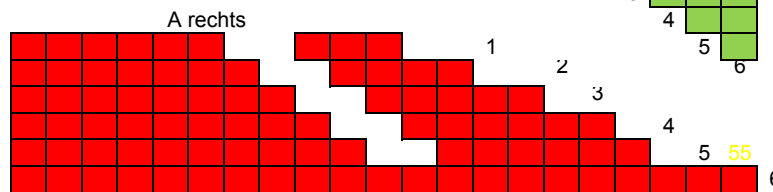

Kammermusiksaal Philharmonie

- Preisklasse 1 35 €
- Preisklasse 2 29 €
- Preisklasse 3 23 €
- Preisklasse 4 17 €
- Preisklasse 5 11 €

4 Behindertenplätze
5 Plätze für Begleiter