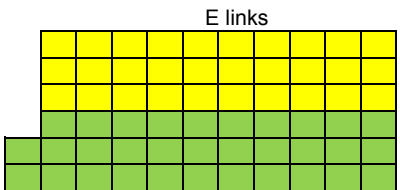

Kammermusiksaal Philharmonie

- Preisklasse 1 35 €
- Preisklasse 2 29 €
- Preisklasse 3 23 €
- Preisklasse 4 17 €
- Preisklasse 5 11 €

4 Behindertenplätze
5 Plätze für Begleiter