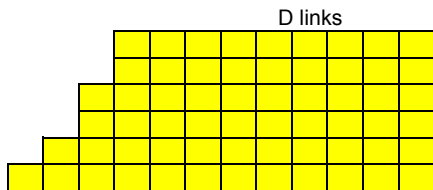

Kammermusiksaal Philharmonie

- Preisklasse 1 35 €
- Preisklasse 2 29 €
- Preisklasse 3 23 €
- Preisklasse 4 17 €
- Preisklasse 5 11 €

4 Behindertenplätze
5 Plätze für Begleiter