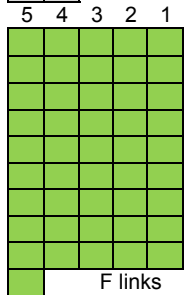

Kammermusiksaal Philharmonie

- Preisklasse 1 35 €
- Preisklasse 2 29 €
- Preisklasse 3 23 €
- Preisklasse 4 17 €
- Preisklasse 5 11 €

4 Behindertenplätze
5 Plätze für Begleiter