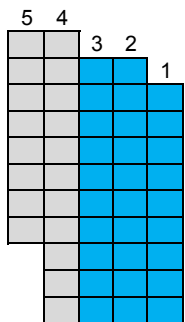

Kammermusiksaal Philharmonie

- Preisklasse 1 35 €
- Preisklasse 2 29 €
- Preisklasse 3 23 €
- Preisklasse 4 17 €
- Preisklasse 5 11 €

4 Behindertenplätze
5 Plätze für Begleiter