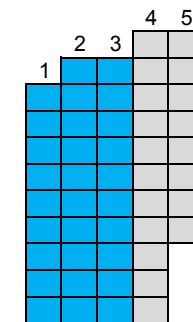

Kammermusiksaal Philharmonie

- Preisklasse 1 35 €
- Preisklasse 2 29 €
- Preisklasse 3 23 €
- Preisklasse 4 17 €
- Preisklasse 5 11 €

4 Behindertenplätze
5 Plätze für Begleiter